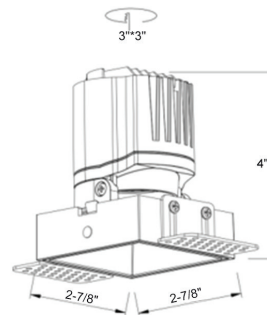

Spot		Medium		Flood		Wide Flood	
	15°		24°		38°		60°
ft	ø	ft	ø	ft	ø	ft	ø
3.0	0.72	3.0	1.41	3.0	2.03	3.0	3.15
9.0	2.15	9.0	4.22	9.0	6.09	9.0	9.45
15.0	3.58	15.0	7.04	15.0	10.15	15.0	15.75

8 W - 12 W

15 W - 18 W