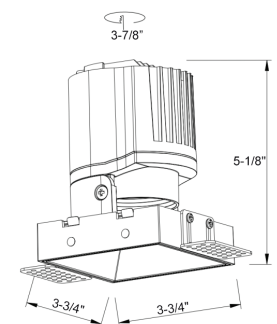

Spot		Medium		Flood		Wide Flood	
	15°		24°		38°		60°
ft	ø	ft	ø	ft	ø	ft	ø
3.0	0.72	3.0	1.41	3.0	2.03	3.0	3.15
9.0	2.15	9.0	4.22	9.0	6.09	9.0	9.45
15.0	3.58	15.0	7.04	15.0	10.15	15.0	15.75

8 W - 12 W

15 W - 18 W